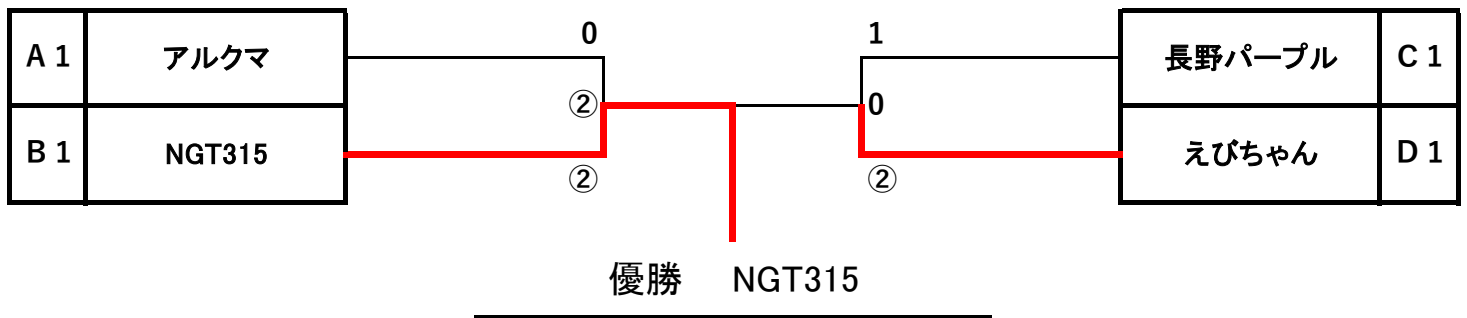

試合順 10-11-11-12-10-12

300以下(7ゲーム)

A 組		1	2	勝数	負数	点差	順位
順	(チーム)	富山クラブ	Phantom				
13	富山クラブ		1	0	1		1
14	Phantom	②		1	0		2

試合順 13-14

300以下(7ゲーム)

A 組		1	2	勝数	負数	点差	順位
順	(チーム)	富山クラブ	Phantom				
13	富山クラブ		③	1	0		1
14	Phantom	0		0	1		2

試合順 13-14

近県オープンインドア大会
令和6年11月30日
リージョンプラザ上越

1位トーナメント

300歳以上

- 1位 NGT315
- 2位 えびちゃん
- 3位 アルクマ
- 3位 長野パープル

300歳以下

- 1位 富山クラブ